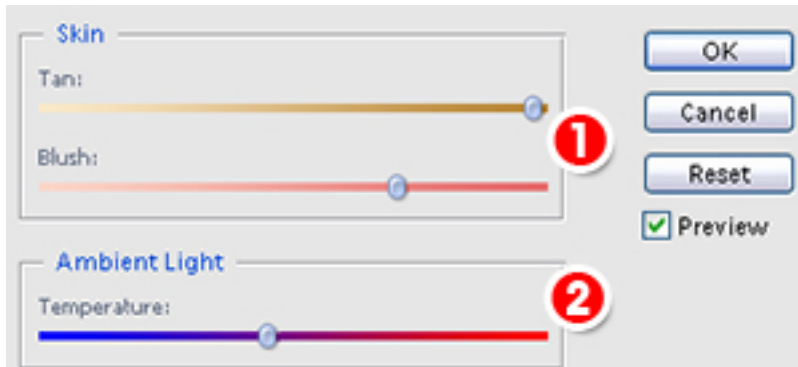

PSE.NET Tips 'n' Tricks

Adjust Skin tones

www.pptps.com